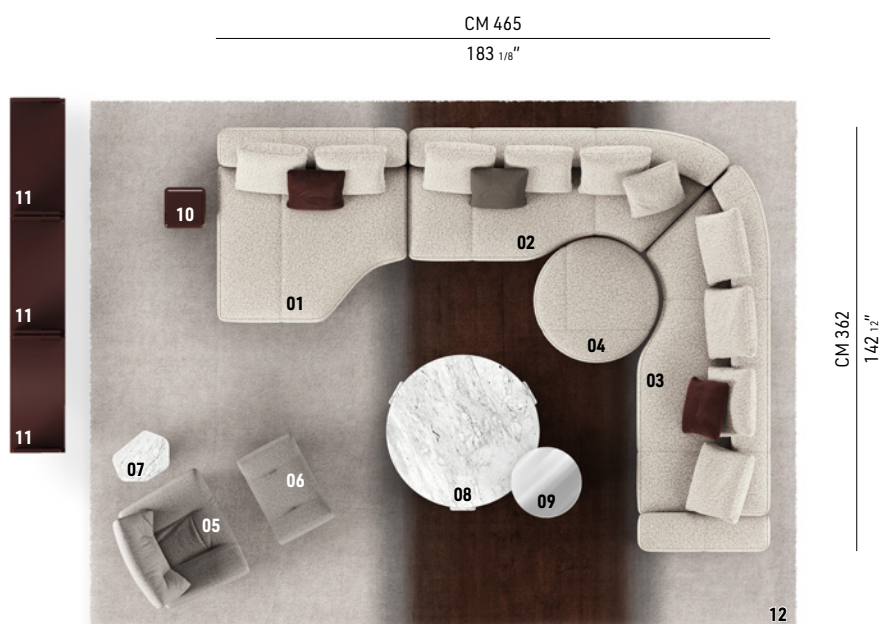

## COMPOSIZIONE DIVANO

- 01 YVES**  
WAVE - COUCH SX CM 160X165 H82
- 02 YVES**  
WAVE - ELEMENTO CENTRALE INCLINATO SX  
CM 272X113 H82
- 03 YVES**  
WAVE - ELEMENTO TERMINALE INCLINATO DX  
CM 328X113 H82
- 04 YVES**  
POUF Ø CM 104 H43

**10  
FILL**  
TAVOLINO CM 35X35 H43

**11  
ZOE**  
LIBRERIE CM 100X46 H103

**12  
LANDFIELD STRIPES**  
TAPPETO CM 600X450  
SPECIAL SIZE