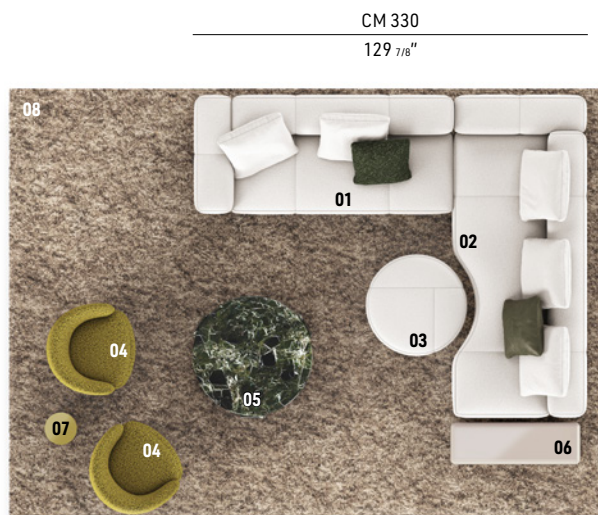

# YVES SOFÀ

HANNES PEER DESIGN

I volumi razionali e le forme organiche del sistema di sedute Yves si declinano anche nella versione con seduta di profondità più compatta. Nasce Yves Sofà, un sistema che coniuga il grafismo d'ispirazione *couture*, tratto distintivo del sistema, con volumi imbottiti di sedute monoblocco che si riducono in profondità per portare lo stesso gusto di alta sartorialità anche in ambienti domestici più contenuti o in spazi Hospitality.

## COMPOSIZIONE DIVANO

- 01 YVES SOFÀ**  
ELEMENTO TERMINALE SX  
CM 217X100 H82
- 02 YVES**  
WAVE - ELEMENTO TERMINALE SX  
CM 269X113 H82 - MOD. B
- 03 YVES**  
POUF Ø CM 84 H43

**08**  
**WISP**  
TAPPETO CM 500X360 - SPECIAL SIZE