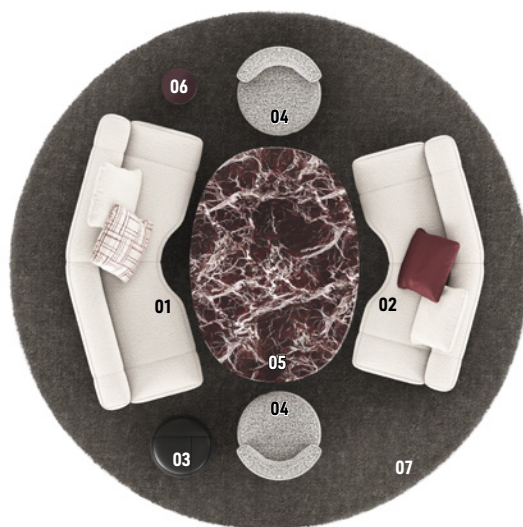

YVES SOFÀ

HANNES PEER DESIGN

I volumi razionali e le forme organiche del sistema di sedute Yves si declinano anche nella versione con seduta di profondità più compatta. Nasce Yves Sofà, un sistema che coniuga il grafismo d'ispirazione *couture*, tratto distintivo del sistema, con volumi imbottiti di sedute monoblocco che si riducono in profondità per portare lo stesso gusto di alta sartorialità anche in ambienti domestici più contenuti o in spazi Hospitality.

YVES SOFÀ - Composizione 04

COMPOSIZIONE DIVANO

- 01 YVES SOFÀ LOUNGE**
DIVANO CM 220X128 H82
- 02 YVES SOFÀ LOUNGE**
DIVANO CM 190X120 H82
- 03 YVES ROUND**
POUF DINING Ø CM 48 H46
- 04 YVES ROUND**
POLTRONCINE LOUNGE CM 63X65 H71