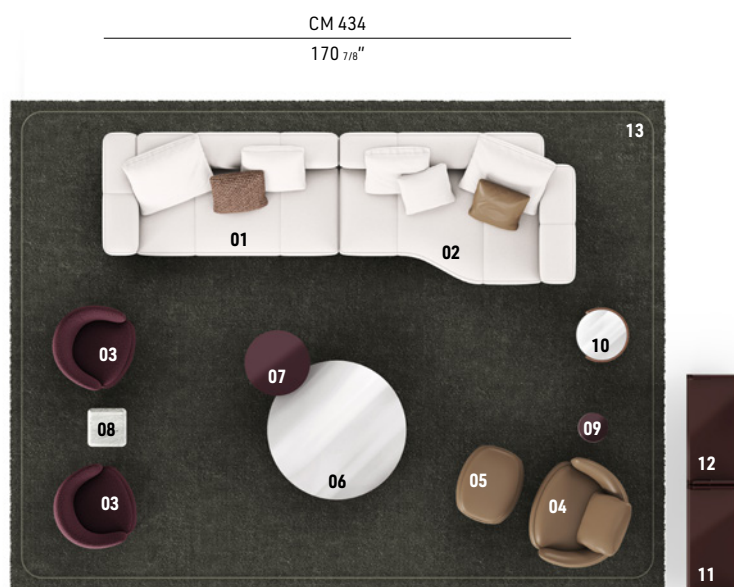

YVES

HANNES PEER DESIGN

Tra rigore e sinuosità, forma e funzione, prende forma Yves, un sistema di sedute dalla doppia anima che si rivela in un perfetto connubio tra volumi razionali e forme organiche, arricchite da inaspettati e dinamici dettagli *couture*. Un progetto connotato da un fascino intangibile che ci trasporta nel periodo di massimo splendore degli anni '70.

Il grafismo *couturier*, tratto distintivo del sistema, è unito alla sinuosità delle forme e connota Yves come una sorta di paesaggio domestico: un arredo capace di trasformare la tradizionale componibilità in configurazioni uniche e innovative, creative e asimmetriche, ma al tempo stesso rassicuranti e di grande comfort.

YVES - Composizione 04

COMPOSIZIONE DIVANO

- 01 YVES**
LINEAR - ELEMENTO TERMINALE SX
CM 217X113 H82
- 02 YVES**
BEND - ELEMENTO TERMINALE DX
CM 217X140 H82

COMPLEMENTI

- 03 VIVIENNE**
POLTRONE LOUNGE GIREVOLI CM 74X77 H66
- 04 VIVIENNE**
POLTRONA LARGE CM 102X91 H78
- 05 VIVIENNE**
POGGIAPIEDI LEGS CM 72X59 H38
- 06 SOLID STEEL**
TAVOLINO Ø CM 127 H25
- 07 TOKIE**
TAVOLINO Ø CM 60 H45
- 08 FILL**
TAVOLINO CM 35X35 H43
- 09 PILOTIS CERAMIC**
TAVOLINO Ø CM 27 H45
- 10 JOURNEY**
CARRELLO PORTAVIVANDE Ø CM 50 H64,5
- 11 ZOE**
LIBRERIA CM 100X46 H103 - MOD. A
- 12 ZOE**
LIBRERIA CM 100X46 H103 - MOD. B
- 13 OUTLINE**
TAPPETO CM 600X450

Complementi

03
VIVIENNE
POLTRONE LOUNGE GIREVOLI
CM 74X77 H66

04
VIVIENNE
POLTRONA LARGE CM 102X91 H78

05
VIVIENNE
POGGIAPIEDI LEGS CM 72X59 H38

06
SOLID STEEL
TAVOLINO Ø CM 127 H25

07
TOKIE
TAVOLINO Ø CM 60 H45