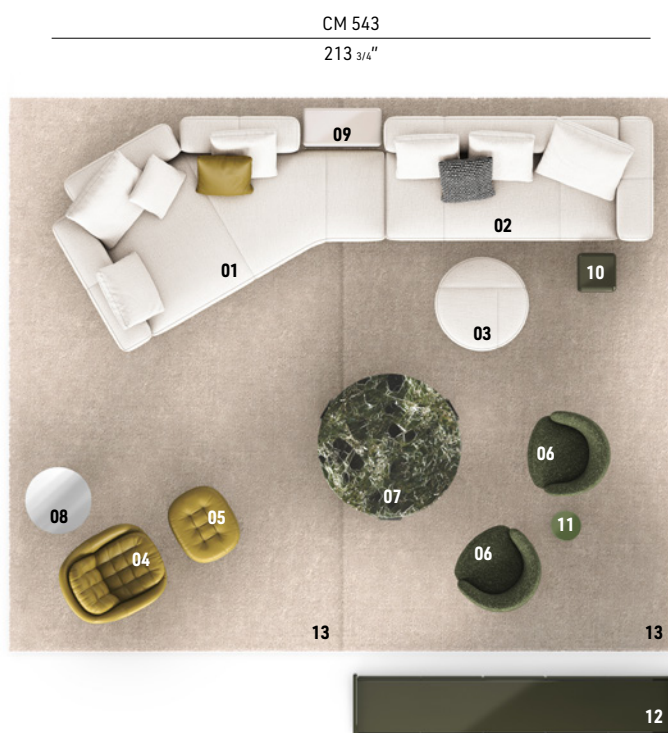

YVES

HANNES PEER DESIGN

Tra rigore e sinuosità, forma e funzione, prende forma Yves, un sistema di sedute dalla doppia anima che si rivela in un perfetto connubio tra volumi razionali e forme organiche, arricchite da inaspettati e dinamici dettagli *couture*. Un progetto connotato da un fascino intangibile che ci trasporta nel periodo di massimo splendore degli anni '70.

Il grafismo *couturier*, tratto distintivo del sistema, è unito alla sinuosità delle forme e connota Yves come una sorta di paesaggio domestico: un arredo capace di trasformare la tradizionale componibilità in configurazioni uniche e innovative, creative e asimmetriche, ma al tempo stesso rassicuranti e di grande comfort.

YVES - Composizione 03

COMPOSIZIONE DIVANO

- 01 YVES**
INCLINED - CHAISE-LONGUE INCLINATA
OPEN SX CM 300X211 H82
- 02 YVES SUITE**
ELEMENTO TERMINALE DX CM 243X113 H82
- 03 YVES**
POUF Ø CM 84 H43

COMPLEMENTI

- 04 KENDALL**
POLTRONA CM 80X93 H73
- 05 KENDALL**
POGGIAPIEDI CM 67X56 H41
- 06 VIVIENNE**
POLTRONE LOUNGE CM 74X77 H66
- 07 DRAKE**
TAVOLINO Ø CM 130 H30
- 08 TOKIE**
TAVOLINO Ø CM 60 H45
- 09 FILL**
TAVOLINO CM 71,5X35 H43
- 10 FILL**
TAVOLINO CM 35X35 H43
- 11 PILOTIS CERAMIC**
TAVOLINO Ø CM 27 H45
- 12 LOGAN**
CONTENITORE ORIZZONTALE LIVING
CM 290X58 H70
- 13 DIBBETS**
TAPPETI CM 500X300