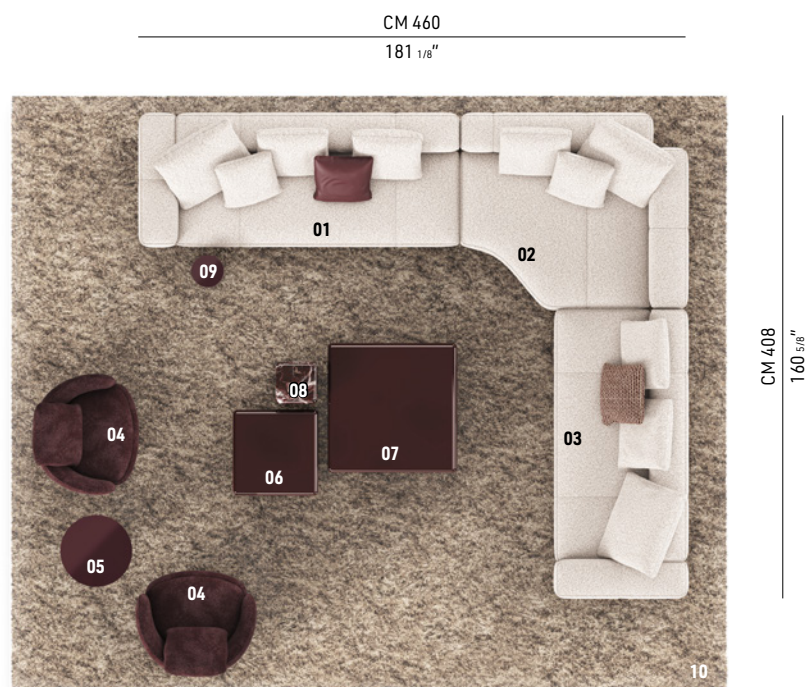

## SOFA ARRANGEMENT

- 01 YVES**  
ELEMENT WITH 1 ARMREST SX CM 269X113 H82
- 02 YVES**  
WAVE - CHAISE-LONGUE DX CM 191X165 H82
- 03 YVES**  
ELEMENT WITH 1 ARMREST DX CM 243X113 H82

## FURNISHING ACCESSORIES

- 04 VIVIENNE**  
SWIVEL LARGE ARMCHAIRS CM 102X91 H78
- 05 TOKIE**  
SIDE TABLE Ø CM 60 H45
- 06 FILL**  
SIDE TABLE CM 71,5X71,5 H43
- 07 FILL**  
SIDE TABLE CM 108X108 H30
- 08 FILL**  
SIDE TABLE CM 35X35 H43
- 09 PILOTIS CERAMIC**  
SIDE TABLE Ø CM 27 H45
- 10 WISP**  
RUG CM 600X500

## Furnishing accessories

**04**  
**VIVIENNE**  
SWIVEL LARGE ARMCHAIRS  
CM 102X91 H78

**05**  
**TOKIE**  
SIDE TABLE Ø CM 60 H45

**06**  
**FILL**  
SIDE TABLE CM 71,5X71,5 H43

**07**  
**FILL**  
SIDE TABLE CM 108X108 H30

**08**  
**FILL**  
SIDE TABLE CM 35X35 H43

**09**  
**PILOTIS CERAMIC**  
SIDE TABLE Ø CM 27 H45

**10**  
**WISP**  
RUG CM 600X500