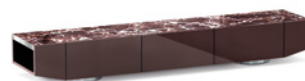

- 03 **VIVIENNE**
SWIVEL BERGÈRE CM 90X92 H77
- 04 **VIVIENNE**
FOOTSTOOL WITH BASE CM 72X59 H38
- 05 **VIVIENNE**
SWIVEL LOUNGE ARMCHAIRS CM 74X77 H66
- 06 **SUPERMOON**
COFFEE TABLE CM 140X106 H28,5
- 07 **TOKIE**
SIDE TABLE Ø CM 60 H45
- 08 **FILL**
SIDE TABLE CM 35X35 H43
- 09 **PILOTIS CERAMIC**
SIDE TABLE Ø CM 27 H45
- 10 **JASON**
LIVING HORIZONTAL SIDEBOARD
CM 210,5X59 H40
- 11 **KEIKO**
RUG CM 500X550 - SPECIAL SIZE

Furnishing accessories

03
VIVIENNE
SWIVEL BERGÈRE CM 90X92 H77

04
VIVIENNE
FOOTSTOOL WITH BASE CM 72X59 H38

05
VIVIENNE
LOUNGE SWIVEL ARMCHAIR
CM 74X77 H66

06
SUPERMOON
COFFEE TABLE CM 140X106 H28,5

07
TOKIE
SIDE TABLE Ø CM 60 H45

08
FILL
SIDE TABLE CM 35X35 H43

09
PILOTIS CERAMIC
SIDE TABLE Ø CM 27 H45

10
JASON
LIVING HORIZONTAL SIDEBOARD
CM 210,5X59 H40

11
KEIKO
RUG CM 500X550 - SPECIAL SIZE