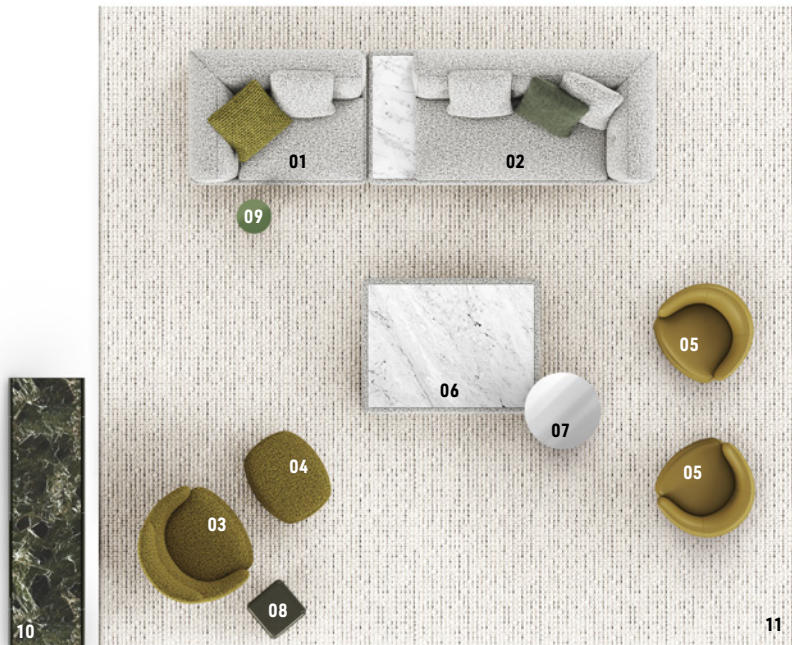

SUPERMOON - Arrangement 06

CM 366

144 1/8"

SOFA ARRANGEMENT

- 01 **SUPERMOON**
ELEMENT WITH 1 ARMREST SX CM 140X106 H77
- 02 **SUPERMOON**
ELEMENT WITH 1 ARMREST
WITH TOP MEDIUM DX CM 226X106 H77

FURNISHING ACCESSORIES

- 03 **VIVIENNE**
SWIVEL BERGÈRE CM 90X92 H77
- 04 **VIVIENNE**
FOOTSTOOL WITH BASE CM 72X59 H38
- 05 **VIVIENNE**
SWIVEL LOUNGE ARMCHAIRS CM 74X77 H66
- 06 **SUPERMOON**
COFFEE TABLE CM 140X106 H28,5
- 07 **TOKIE**
SIDE TABLE Ø CM 60 H45
- 08 **FILL**
SIDE TABLE CM 35X35 H43
- 09 **PILOTIS CERAMIC**
SIDE TABLE Ø CM 27 H45
- 10 **JASON**
LIVING HORIZONTAL SIDEBOARD
CM 210,5X59 H40
- 11 **KEIKO**
RUG CM 500X550 - SPECIAL SIZE