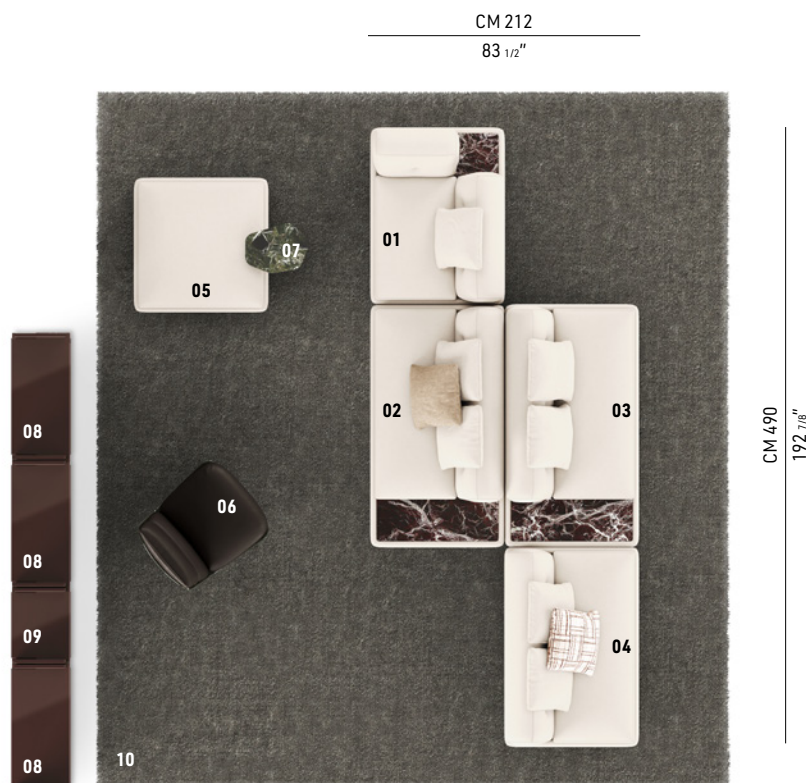

# SUPERMOON

GIAMPIERO TAGLIAFERRI DESIGN

Forme scultoree e inedite, di chiara matrice anni '70, danno vita a un progetto di design in cui coesistono eleganza, innovazione formale e massimo comfort.

Il disegno di schienali e braccioli, poeticamente riconducibili a una fase lunare, diventa la cifra stilistica del sistema Supermoon: le loro forme, insieme ai cuscini di seduta e ai piani in marmo o essenza, sono accolte e parzialmente celate nella base imbottita che si appoggia sulla fluttuante cornice in metallo.

## COMPOSIZIONE DIVANO

- 01 SUPERMOON**  
ELEMENTO TERMINALE CON TOP SQUARE SX  
CM 140X106 H77
- 02 SUPERMOON**  
ELEMENTO CENTRALE CON TOP MEDIUM SX  
CM 192X106 H77
- 03 SUPERMOON**  
ELEMENTO CENTRALE CON TOP MEDIUM DX  
CM 192X106 H77
- 04 SUPERMOON**  
ELEMENTO CENTRALE CM 158X106 H77
- 05 SUPERMOON**  
POUF CM 106X106 H42

## Complementi

**05**  
**SUPERMOON**  
POUF CM 106X106 H42

**06**  
**PATTIE**  
POLTRONA CM 78X91 H76

**07**  
**ETHAN**  
TAVOLINO CM 50X40 H46

**08**  
**ZOE**  
LIBRERIA CM 100X46 H103

**09**  
**ZOE**  
LIBRERIA CM 60X46 H103

**10**  
**DIBBETS**  
TAPPETO CM 500X550 - SPECIAL SIZE