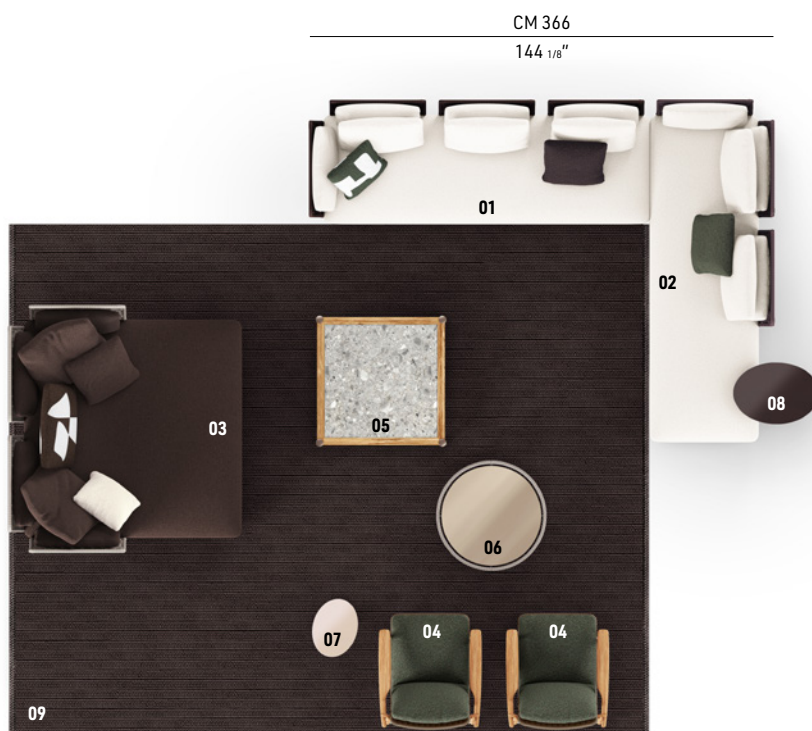

AMII

NENDO DESIGN

Un sistema di sedute pensato per gli spazi outdoor la cui ispirazione, dalla quale prende origine anche il suo nome, è quella di una rete avvolgente che racchiude e ripara.

Il sistema soddisfa svariati gusti ed esigenze ergonomiche: la configurazione con schienale basso offre una seduta particolarmente adatta a occasioni di convivialità, mentre quella con schienale alto crea uno spazio più intimo e raccolto. Il mix tra le due tipologie conferisce all'ambiente versatilità e movimento estetico.

AMII - Composizione 02

COMPOSIZIONE DIVANO

- 01 AMII**
LOW - ELEMENTO TERMINALE SX
CM 268X98 H81
- 02 AMII**
MIX - ELEMENTO TERMINALE PENISOLA SX
CM 268X98 H88
- 03 AMII**
HIGH - DOPPIO DAYBED CM 195X183 H96