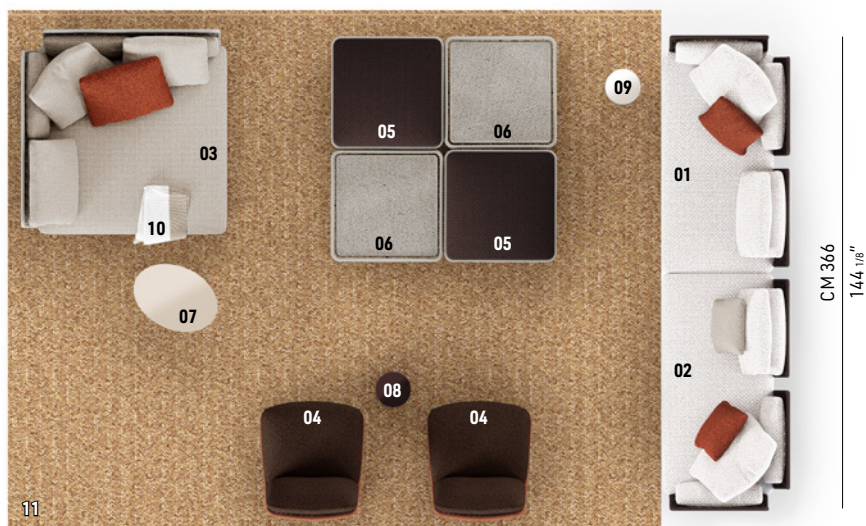

# AMII

NENDO DESIGN

Un sistema di sedute pensato per gli spazi outdoor la cui ispirazione, dalla quale prende origine anche il suo nome, è quella di una rete avvolgente che racchiude e ripara.

Il sistema soddisfa svariati gusti ed esigenze ergonomiche: la configurazione con schienale basso offre una seduta particolarmente adatta a occasioni di convivialità, mentre quella con schienale alto crea uno spazio più intimo e raccolto. Il mix tra le due tipologie conferisce all'ambiente versatilità e movimento estetico.

## COMPOSIZIONE DIVANO

- 01 AMII**  
CORNER HIGH - ELEMENTO TERMINALE SX  
CM 183X98 H96
- 02 AMII**  
CORNER HIGH - ELEMENTO TERMINALE DX  
CM 183X98 H96
- 03 AMII**  
HIGH - DOPPIO DAYBED CORNER DX  
CM 158X158 H96