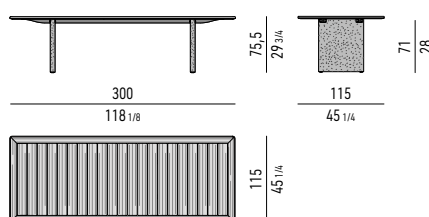

Gambe: in scatolato di alluminio, rivestito con polvere di pietra lavica. Piedini regolabili in acciaio inox, verniciati color peltro lucido. Scivolanti in ABS.

Top: in solid teak (Tectona Grandis - First European Quality), 22 mm thick, natural finish, with edge trim 32 mm thick, and aluminium crosspieces, varnished polished Pewter colour.

Legs: in boxed aluminium, coated with lava stone dust. Adjustable stainless-steel feet, varnished polished pewter colour. ABS glides.

Tischplatte: aus massivem Teakholz (Tectona Grandis - First European Quality) mit naturbelassener Oberfläche, Stärke 22 mm, mit umlaufender Kante Stärke 32 mm, Querstreben aus Aluminium mit glänzender Lackierung in der Farbe Zinn.

Beine: aus Aluminiumhohlprofil mit Beschichtung mit Lavasteinpulver. Höhenverstellbare FüÙe aus Edelstahl mit glänzender Lackierung in der Farbe Zinn. Gleiter aus ABS.

Plateau : en teck massif (Tectona Grandis - First European Quality), finition naturelle, 22 mm d'épaisseur avec un bord périmétrique de 32 mm d'épaisseur, traverses en aluminium peint couleur Étain brillant.

Pieds : en caisson d'aluminium, recouvert de poudre de pierre de lave. Pieds réglables en acier inoxydable, peints couleur étain brillant. Patins glisseurs en ABS.