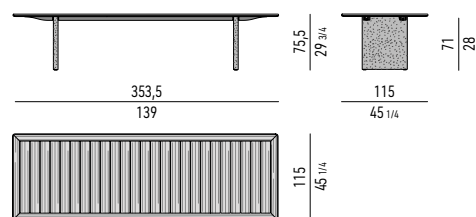

Gambe: in scatolato di alluminio, rivestito con polvere di pietra lavica. Piedini regolabili in acciaio inox, verniciati color peltro lucido. Scivolanti in ABS.

Top: in solid teak (Tectona Grandis - First European Quality), 22 mm thick, natural finish, with edge trim 32 mm thick, and aluminium crosspieces, varnished polished Pewter colour.

Legs: in boxed aluminium, coated with lava stone dust. Adjustable stainless-steel feet, varnished polished pewter colour. ABS glides.

Tischplatte: aus massivem Teakholz (Tectona Grandis - First European Quality) mit naturbelassener Oberfläche, Stärke 22 mm, mit umlaufender Kante Stärke 32 mm, Querstreben aus Aluminium mit glänzender Lackierung in der Farbe Zinn.

Beine: aus Aluminiumhohlprofil mit Beschichtung mit Lavasteinpulver. Höhenverstellbare FüÙe aus Edelstahl mit glänzender Lackierung in der Farbe Zinn. Gleiter aus ABS.

Plateau : en teck massif (Tectona Grandis - First European Quality), finition naturelle, 22 mm d'épaisseur avec un bord périmétrique de 32 mm d'épaisseur, traverses en aluminium peint couleur Étain brillant.

Pieds : en caisson d'aluminium, recouvert de poudre de pierre de lave. Pieds réglables en acier inoxydable, peints couleur étain brillant. Patins glisseurs en ABS.