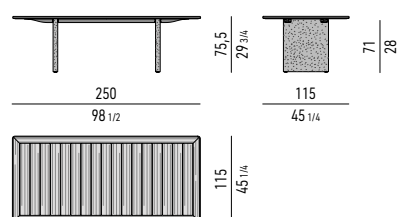

Gambe: in scatolato di alluminio, rivestito con polvere di pietra lavica. Piedini regolabili in acciaio inox, verniciati color peltro lucido. Scivolanti in ABS.

Top: in solid teak (Tectona Grandis - First European Quality), 22 mm thick, natural finish, with edge trim 32 mm thick, and aluminium crosspieces, varnished polished Pewter colour.

Legs: in boxed aluminium, coated with lava stone dust. Adjustable stainless-steel feet, varnished polished pewter colour. ABS glides.

Tischplatte: aus massivem Teakholz (Tectona Grandis - First European Quality) mit naturbelassener Oberfläche, Stärke 22 mm, mit umlaufender Kante Stärke 32 mm, Querstreben aus Aluminium mit glänzender Lackierung in der Farbe Zinn.

Beine: aus Aluminiumhohlprofil mit Beschichtung mit Lavasteinpulver. Höhenverstellbare FüÙe aus Edelstahl mit glänzender Lackierung in der Farbe Zinn. Gleiter aus ABS.

Plateau : en teck massif (Tectona Grandis - First European Quality), finition naturelle, 22 mm d'épaisseur avec un bord périmétrique de 32 mm d'épaisseur, traverses en aluminium peint couleur Étain brillant.

Pieds : en caisson d'aluminium, recouvert de poudre de pierre de lave. Pieds réglables en acier inoxydable, peints couleur étain brillant. Patins glisseurs en ABS.