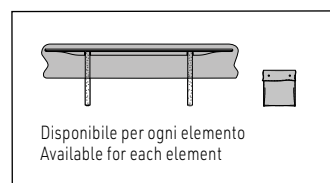

OPTIONAL RAIN COVER