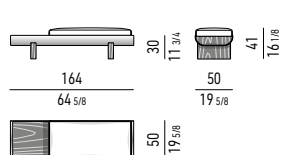

CUSCINO AMOVIBILE INCLUSO (DIMENSIONE CUSCINO: **CM 110X50**)
REMOVABLE CUSHION INCLUDED (CUSHION DIMENSIONS: **CM 110X50**)

STRUTTURA STRUCTURE

ACCIAIO STEEL

PIANO / GAMBE TOP / LEGS

FRASSINO ASH