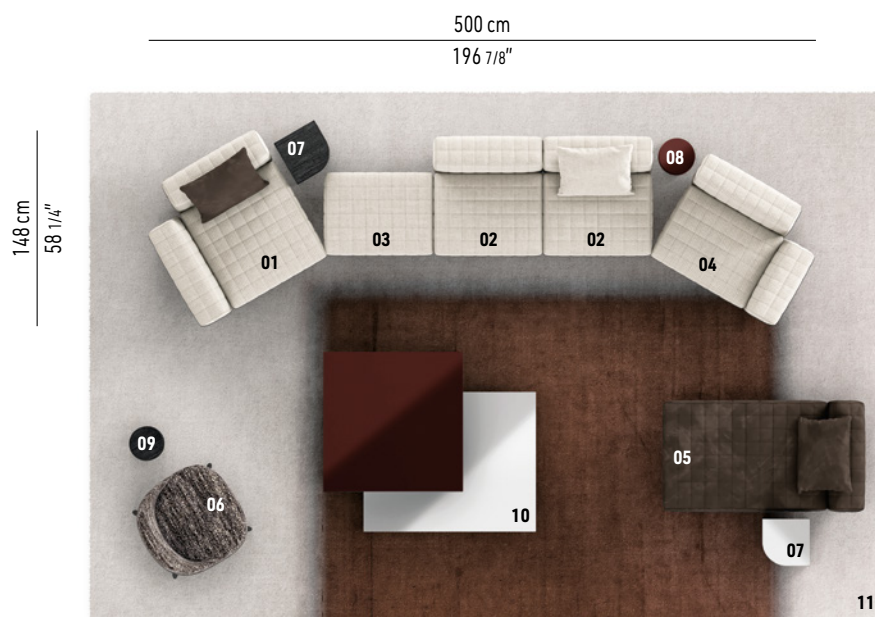

## COMPOSIZIONE DIVANO

- 01 TWIGGY**  
POLTRONA DEEP CON BRACCIOLO SX  
CM 110X110 H89
- 02 TWIGGY**  
POLTRONE LARGE CM 84X90 H66
- 03 TWIGGY**  
PANCA CM 84X64 H38
- 04 TWIGGY**  
POLTRONA LARGE CON BRACCIOLO DX  
CM 110X90 H66
- 05 TWIGGY**  
COUCH CM 84X150 H89

**11**  
**LANDFIELD SQUARE**  
TAPPETO CM 600X450