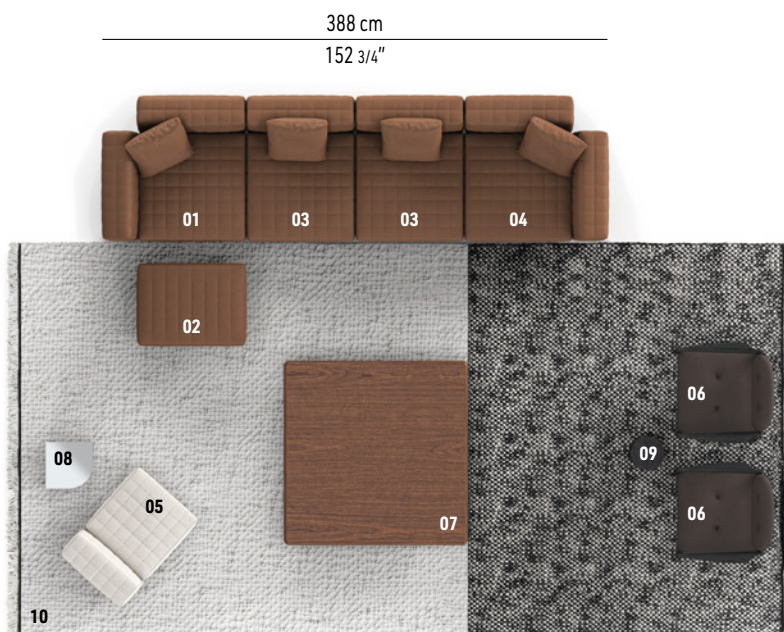

Progettata inizialmente come poltrona singola, Twiggy si è sviluppata in un articolato sistema di sedute versatile e flessibile, perfetto sia in ambientazioni domestiche che in spazi legati all'Hospitality. Twiggy si caratterizza per forme geometriche rigorose e volumi scultorei rivestiti in pelle, nabuk o tessuto impreziositi da raffinate cuciture. Twiggy è espressione del saper fare manifatturiero del brand unito alla grande capacità di rendere estremamente confortevole anche le sedute più scultoree.

## COMPOSIZIONE DIVANO

- 01 TWIGGY**  
POLTRONA DEEP CON BRACCIOLO SX  
CM 110X110 H89
- 02 TWIGGY**  
PANCA CM 84X64 H38
- 03 TWIGGY**  
POLTRONE DEEP CM 84X110 H89
- 04 TWIGGY**  
POLTRONA DEEP CON BRACCIOLO DX  
CM 110X110 H89
- 05 TWIGGY**  
POLTRONA SMALL CM 64X90 H66