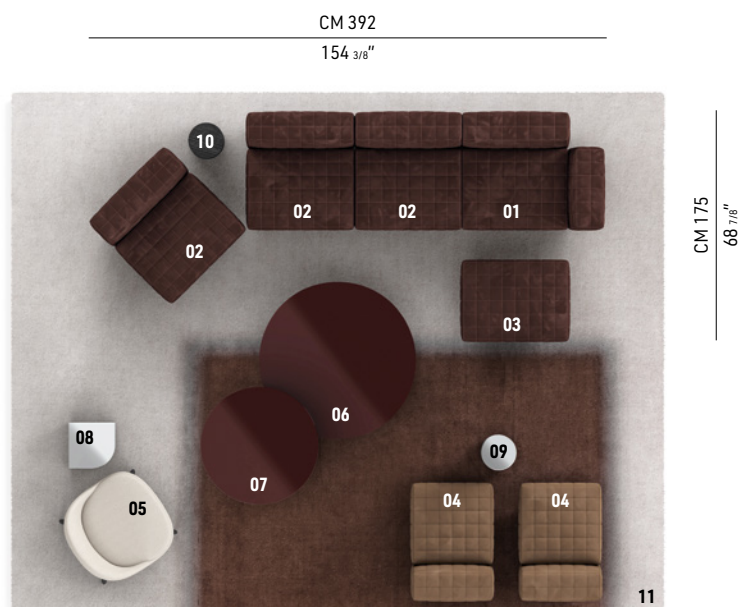

Progettata inizialmente come poltrona singola, Twiggy si è sviluppata in un articolato sistema di sedute versatile e flessibile, perfetto sia in ambientazioni domestiche che in spazi legati all'Hospitality. Twiggy si caratterizza per forme geometriche rigorose e volumi scultorei rivestiti in pelle, nabuk o tessuto impreziositi da raffinate cuciture. Twiggy è espressione del saper fare manifatturiero del brand unito alla grande capacità di rendere estremamente confortevole anche le sedute più scultoree.

TWIGGY - Composizione 01

COMPOSIZIONE DIVANO

- 01 TWIGGY**
POLTRONA LARGE CON BRACCIOLO DX
CM 110X90 H66
- 02 TWIGGY**
POLTRONE LARGE CM 84X90 H66
- 03 TWIGGY**
PANCA CM 84X64 H38
- 04 TWIGGY**
POLTRONE SMALL CM 64X90 H66

COMPLEMENTI

- 05 SENDAI**
POLTRONA CM 74X76 H72
- 06 LELONG**
TAVOLINO Ø CM 120 H27
- 07 LELONG**
TAVOLINO Ø CM 90 H36
- 08 JAMES**
TAVOLINO CM 35X35 H45
- 09 PILOTIS**
TAVOLINO Ø CM 27 H45
- 10 PILOTIS WOOD**
TAVOLINO Ø CM 25 H45
- 11 LANDFIELD SQUARE**
TAPPETO CM 500X400

**11
LANDFIELD SQUARE**
TAPPETO CM 500X400