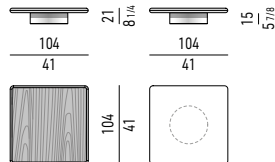

TAVOLINI | COFFEE TABLES