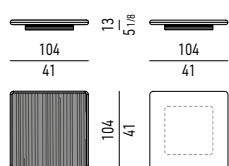

PIANO TOP

NOCE CANALETTO
CANALETTO WALNUT

FRASSINO
ASH

BASE BASE

METALLO LUCIDO
POLISHED METAL

METALLO OPACO *
MATT METAL *

* SOLO PER IL SIDE TABLE CM 104X104 H13
ONLY FOR SIDE TABLE CM 104X104 H13

PIANO NOCE CANALETTO DARK BROWN | DARK BROWN CANALETTO WALNUT TOP

SIDE TABLE

TAVOLINI | COFFEE TABLES

PIANO FRASSINO | ASH TOP

SIDE TABLE

TAVOLINI | COFFEE TABLES