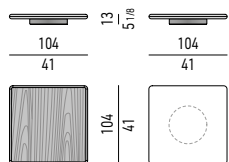

TAVOLINI | COFFEE TABLES