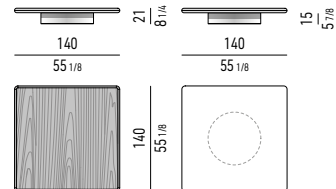

TAVOLINI | COFFEE TABLES