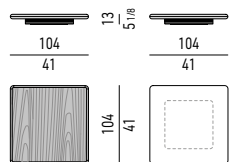

PIANO NOCE CANALETTO DARK BROWN | DARK BROWN CANALETTO WALNUT TOP

SIDE TABLE