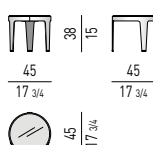

Finitions structure :

- en métal finition Chrome brillant ;
- en métal laquée Noir brillant.

Plateau : verre transparent, effet *wavy*, laqué couleur Rouille, Olive, Mure ou Fumée. Le plateau est partiellement encastré.

Repose sur de petits pieds en caoutchouc, couleur Anthracite.