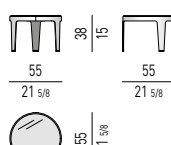

Finitions structure :

- en métal finition Chrome brillant ;
- en métal laquée Noir brillant.

Plateau : verre transparent, effet *wavy*, laqué couleur Rouille, Olive, Mure ou Fumée. Le plateau est partiellement encastré.

Repose sur de petits pieds en caoutchouc, couleur Anthracite.