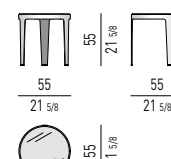

Finitions structure :

- en métal finition Chrome brillant ;
- en métal laquée Noir brillant.

Plateau : verre transparent, effet *wavy*, laqué couleur Rouille, Olive, Mure ou Fumée. Le plateau est partiellement encastré.

Repose sur de petits pieds en caoutchouc, couleur Anthracite.