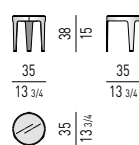

Finitions structure :

- en métal finition Chrome brillant ;
- en métal laquée Noir brillant.

Plateau : verre transparent, effet *wavy*, laqué couleur Rouille, Olive, Mure ou Fumée. Le plateau est partiellement encastré.

Repose sur de petits pieds en caoutchouc, couleur Anthracite.