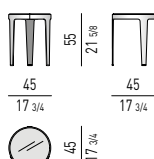

Finitions structure :

- en métal finition Chrome brillant ;
- en métal laquée Noir brillant.

Plateau : verre transparent, effet *wavy*, laqué couleur Rouille, Olive, Mure ou Fumée. Le plateau est partiellement encastré.

Repose sur de petits pieds en caoutchouc, couleur Anthracite.